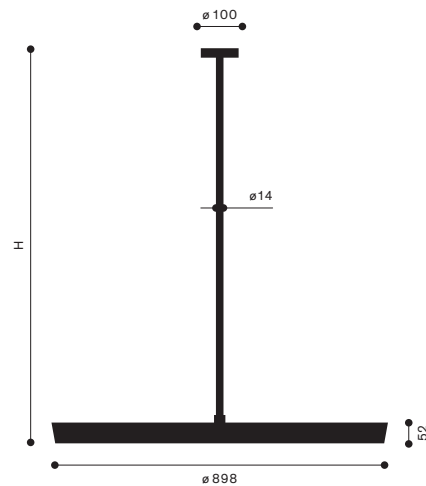

Modelle Nr. 58910 4 96
Nr. 58910 3 96

Dimensionen Ø 898 mm
H Variabel nach Bestellung

Bestückung	LED
Betriebsgerät	Premium Konverter
Anschlusswerte	220–240 V, 50 Hz
Leistungsaufnahme	165 W
Standby	0.5 W
Lichtverteilung	50% direkt, 50% indirekt
Energieeffizienz	Dieses Produkt enthält Lichtquellen der Energieeffizienzklasse C
Hohe Lebensdauer	72.000 Stunden
Leuchten-lichtausbeute	24400 lm
Farbwiedergabeindex	CRI Ra > 90
Lichtfarbe	Neutralweiss 4000 K, Nr. 58910 4 96 Warmweiss 3000 K, Nr. 58910 3 96
Entblendung	Beidseits Strukturblende, UGR < 17
Bedienung	Dimmbar, DALI
Materialisierung	Baldachin, Rohr und Leuchtenkopf in Stahl, pulverbeschichtet
Leuchtmittelabdeckung	Acrylglas strukturiert
Betriebsgeräte	Im Leuchtenkopf enthalten
Gewicht	ca. 16 kg
Schutzgrad	IP 20
Prüfzeichen	ENEC TÜV SÜD, CE, ROHS
Garantie	2 Jahre, 5 Jahre auf LED und Konverter
Besonderheiten	– Optional mit Tageslichtsensor und Präsenzmelder
Hinweis	(3000 K ca. 10 lm/W weniger als 4000 K)

Lichtstärkenverteilung